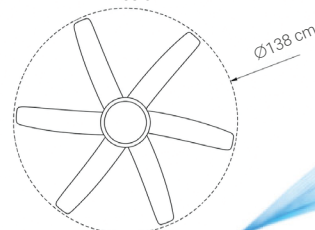

**LƯU LƯỢNG
GIÓ LỚN**

Hiệu quả làm mát tối ưu
cho không gian rộng

**GIÓ ÊM MƯỢT
KHÔNG RUNG**

Thiết kế khí động học,
tạo gió mạnh, ổn định

**LẮP ĐẶT LINH HOẠT
2 KIỂU**

2 kiểu lắp đặt: kiểu
móc treo và kiểu mặt bích

**BẢO HÀNH
DÀI HẠN**

Động cơ BH 5 năm
Các BP khác BH 2 năm

**SIÊU ÊM
ĐỘ ỒN <50DB**

Vận hành êm ái,
không gây khó chịu

THÔNG SỐ KỸ THUẬT

Mã sản phẩm	QTKL-654-01 GỖ	Công suất đèn chiếu sáng	22W - 3 chế độ màu
Màu sắc	Thân đen + Cánh vân gỗ óc chó	Độ ồn	<50db
Điện áp	220V / 50Hz	Chất liệu	Kim loại + ABS
Kích thước	138 cm	Số cánh	6 cánh
Động cơ	DC 55W - 6 cấp độ gió	Lưu lượng gió	290 m ³ /phút
Chiều dài ti quạt	35cm hoặc 40cm	Giá bán	6.190.000 VNĐ

* Điều khiển từ xa với màn hình LED

* Tính năng đảo chiều quạt quay: lưu thông không khí đồng đều, giảm nồm ẩm.

BẢN VẼ KỸ THUẬT

"Chiều dài ti quạt"
Là khoảng cách được tính từ trần
đến mũi cánh quạt

QTKL-860-01 GỖ