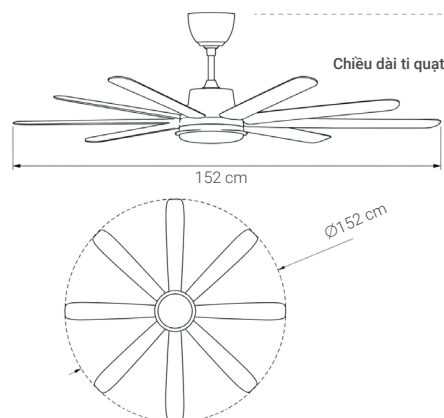

* Điều khiển từ xa với màn hình LED

* Tính năng đảo chiều quạt quay: lưu thông không khí đồng đều, giảm nồm ẩm.

BẢN VẼ KỸ THUẬT

"Chiều dài ti quạt"
Là khoảng cách được tính từ trần đến mũi cánh quạt