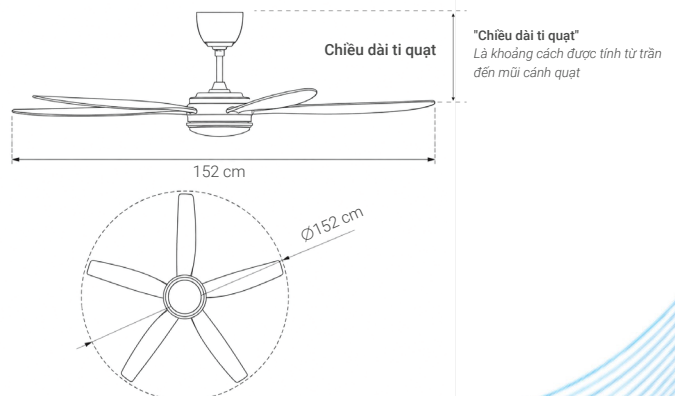

BẢN VẼ KỸ THUẬT