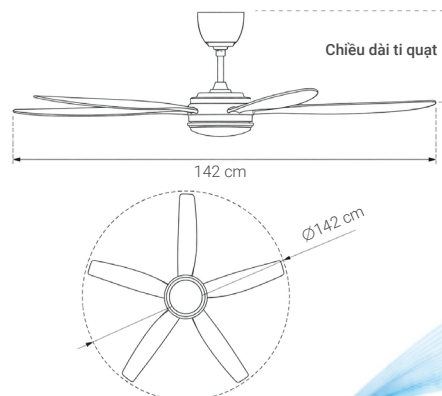

Động cơ BH 5 năm
Các BP khác BH 2 năm

SIÊU ỀM ĐỘ ỒN <50DB

Vận hành êm ái, không gây khó chịu

THÔNG SỐ KỸ THUẬT

Mã sản phẩm	QTKL-556-01 GỖ	Công suất đèn chiếu sáng	22W - 3 chế độ màu
Màu sắc	Thân đen + Cánh vân gỗ óc chó	Độ ồn	<50db
Điện áp	220V / 50Hz	Chất liệu	Kim loại + ABS
Kích thước	142 cm	Số cánh	5 cánh
Động cơ	DC 45W - 6 cấp độ gió	Lưu lượng gió	250 m ³ /phút
Chiều dài ti quạt	27cm hoặc 37cm	Giá bán	3.794.000 VNĐ

- * Điều khiển từ xa với màn hình LED
- * Tính năng đảo chiều quạt quay: lưu thông không khí đồng đều, giảm nồm ẩm.

BẢN VẼ KỸ THUẬT

"Chiều dài ti quạt"
Là khoảng cách được tính từ trần đến mũi cánh quạt