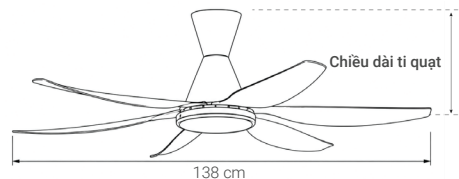

**BẢO HÀNH
DÀI HẠN**

Động cơ BH 5 năm
Các BP khác BH 2 năm

**SIÊU ÊM
ĐỘ ỒN <50DB**

Vận hành êm ái,
không gây khó chịu

THÔNG SỐ KỸ THUẬT

Mã sản phẩm	QTKL-654-01 GỖ	Công suất đèn chiếu sáng	22W - 3 chế độ màu
Màu sắc	Thân đen + Cánh vân gỗ óc chó	Độ ồn	<50db
Điện áp	220V / 50Hz	Chất liệu	Kim loại + ABS
Kích thước	138 cm	Số cánh	6 cánh
Động cơ	DC 55W - 6 cấp độ gió	Lưu lượng gió	290 m ³ /phút
Chiều dài ti quạt	35cm hoặc 40cm	Giá bán	6.190.000 VNĐ

* Điều khiển từ xa với màn hình LED

* Tính năng đảo chiều quạt quay: lưu thông không khí đồng đều, giảm nồm ẩm.

BẢN VẼ KỸ THUẬT

"Chiều dài ti quạt"
Là khoảng cách được tính từ trần
đến mũi cánh quạt

QTKL-860-01 GỖ