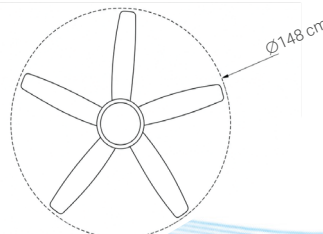

BẢN VẼ KỸ THUẬT

"Chiều dài ti quạt"
Là khoảng cách được tính từ trần
đến mũi cánh quạt