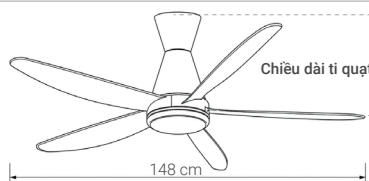

BẢN VẼ KỸ THUẬT

"Chiều dài ti quạt"
Là khoảng cách được tính từ trần
đến mũi cánh quạt